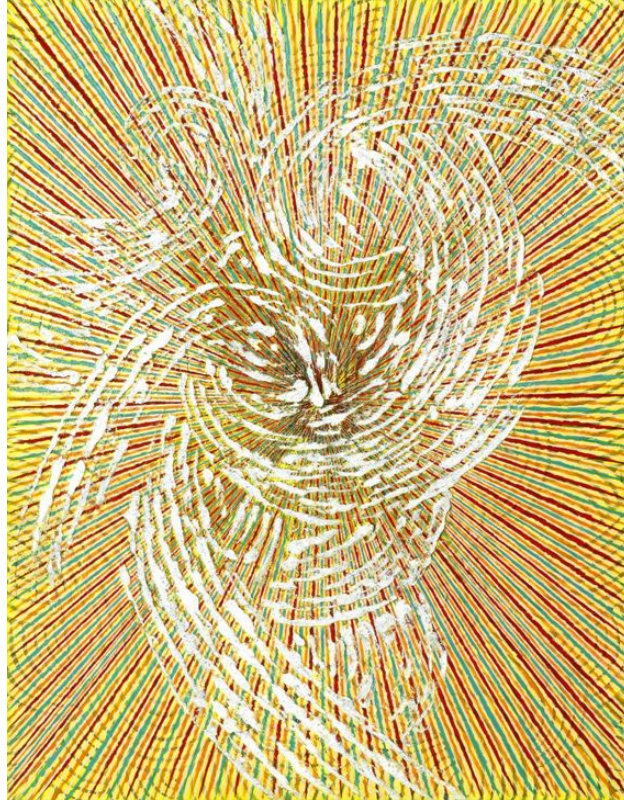

추상의 재림U

EXHIBITION

2011 / 09 / 22
ART IN CULTURE

정충일 <태초에, 빛> 캔버스에 아크릴릭 117×91cm 2008

참여작가